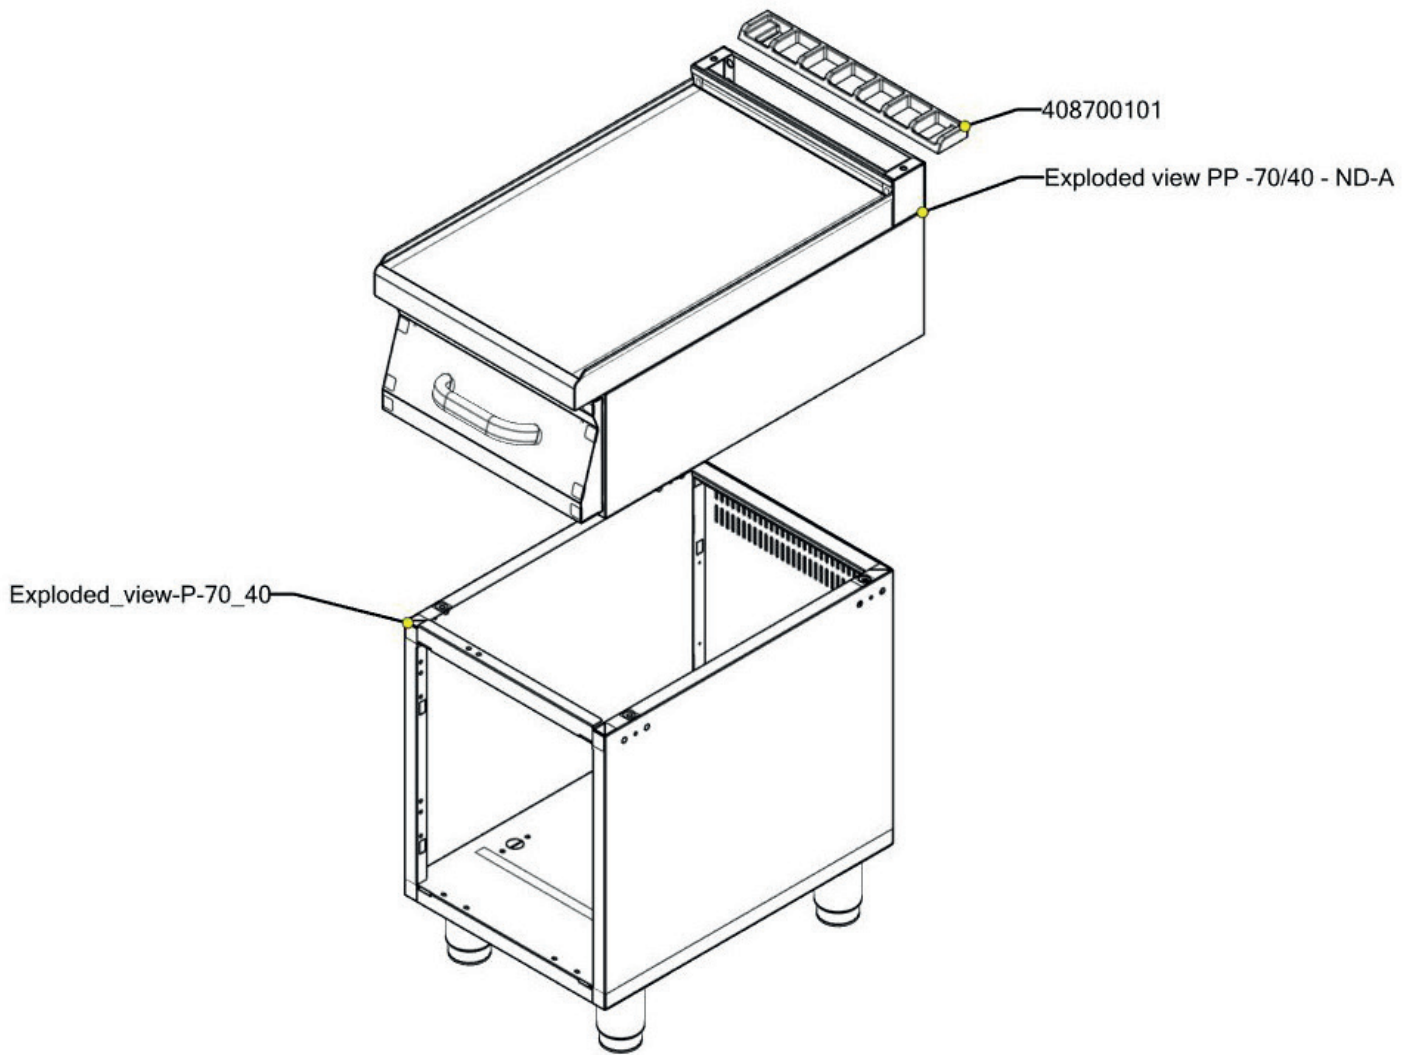

PP 70/40
2019_02

PP 70/04 ND-A
2019_02

P 70/40
2019_02

PP 70/40
2019_02

Item number	Item description
408700101	Rošt komínku L700 - posmaltovaný
408730815	GN-1/1-150 výroba
407812200	Noha stavitelná nerez + nerez noha
457500210	PT9621 - podložka
457410018	PP9418 - Podložka vymežovací výsuv
457410002	PP9402 - výztuha přední
457410003	PP9403 - výztuha desky
457410014	PP9414 - spojovací díl
467220099	PP70099- Boční kryt levý RF700
467220100	PP70100- Boční kryt pravý RF700
467220101	PP70101- lišta výsuvu 70/04
467190024	P70024 - záda podstavby
467220102	PP70102- zadní kryt spodni 70/04
457410003	PP9403 - výztuha desky
507009408	polotovar PP 9408 zásuvky komplet
517220130	polotovar PP70130 - pracovní deska PP-70/04 RF lepená
517110272	polotovar FT70272 - zadní panel
517190069	polotovar P70069 - korpus