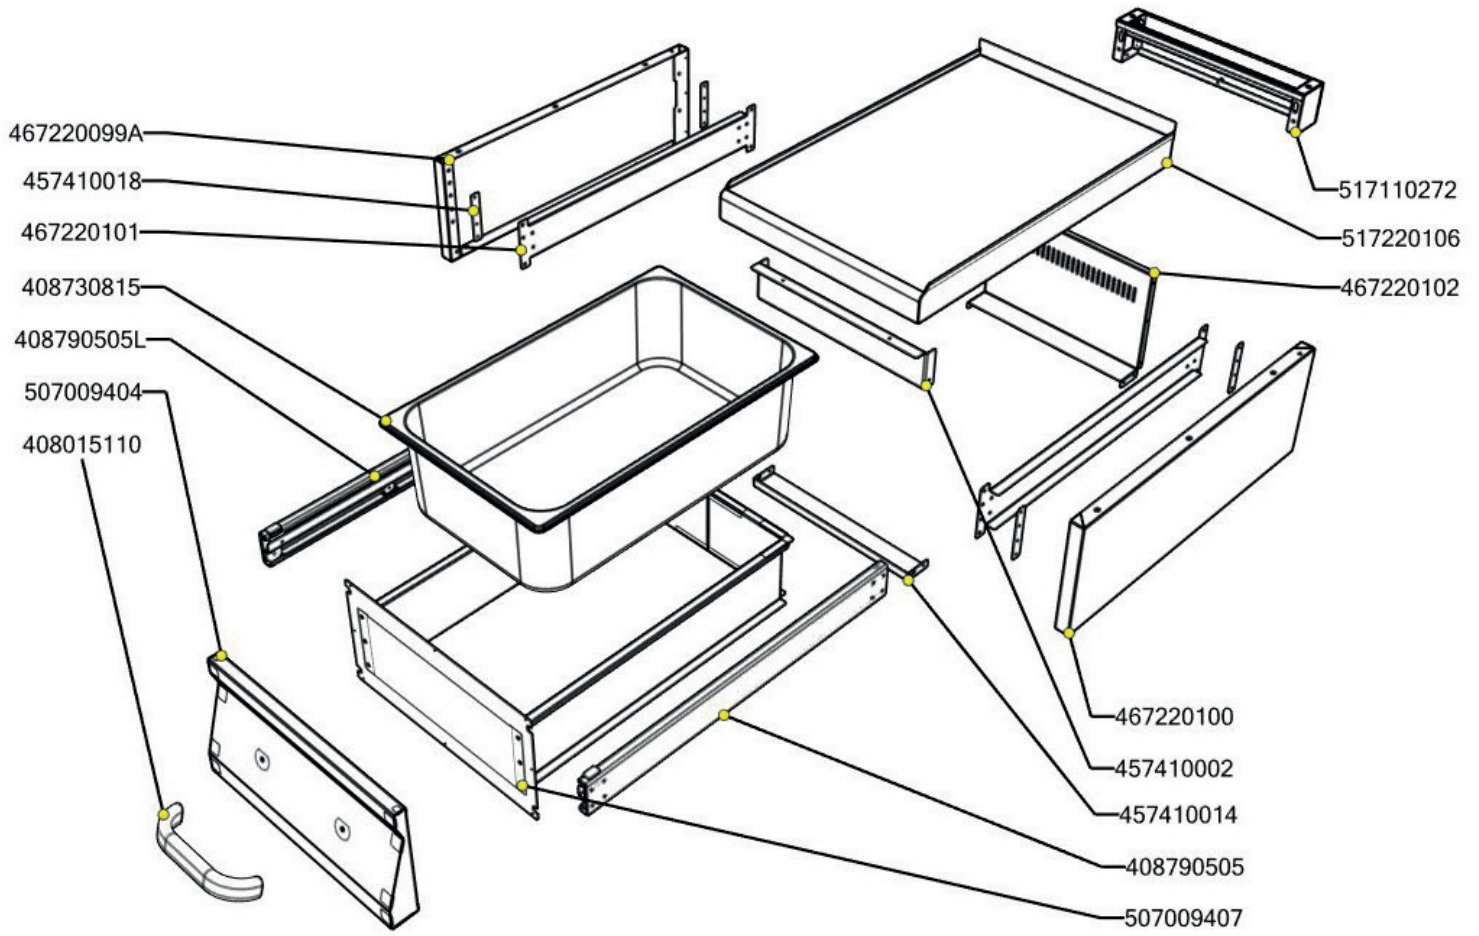

PP 70/40
2019_02

PP 70/04 ND-A
2019_02

P 70/40
2019_02

PP 70/40
2019_02

Item number	Item description
408700101	Rošt komínku L700 - posmaltovaný
408730815	GN-1/1-150 výroba
407812200	Noha stavitelná nerez + nerez noha
457500210	PT9621 - podložka
457410018	PP9418 - Podložka vymežovací výsuv
457410002	PP9402 - výztuha přední
457410003	PP9403 - výztuha desky
457410014	PP9414 - spojovací díl
467220099	PP70099- Boční kryt levý RF700
467220100	PP70100- Boční kryt pravý RF700
467220101	PP70101- lišta výsuvu 70/04
467190024	P70024 - záda podstavby
467220102	PP70102- zadní kryt spodni 70/04
457410003	PP9403 - výztuha desky
507009408	polotovar PP 9408 zásuvky komplet
517220130	polotovar PP70130 - pracovní deska PP-70/04 RF lepená
517110272	polotovar FT70272 - zadní panel
517190069	polotovar P70069 - korpus