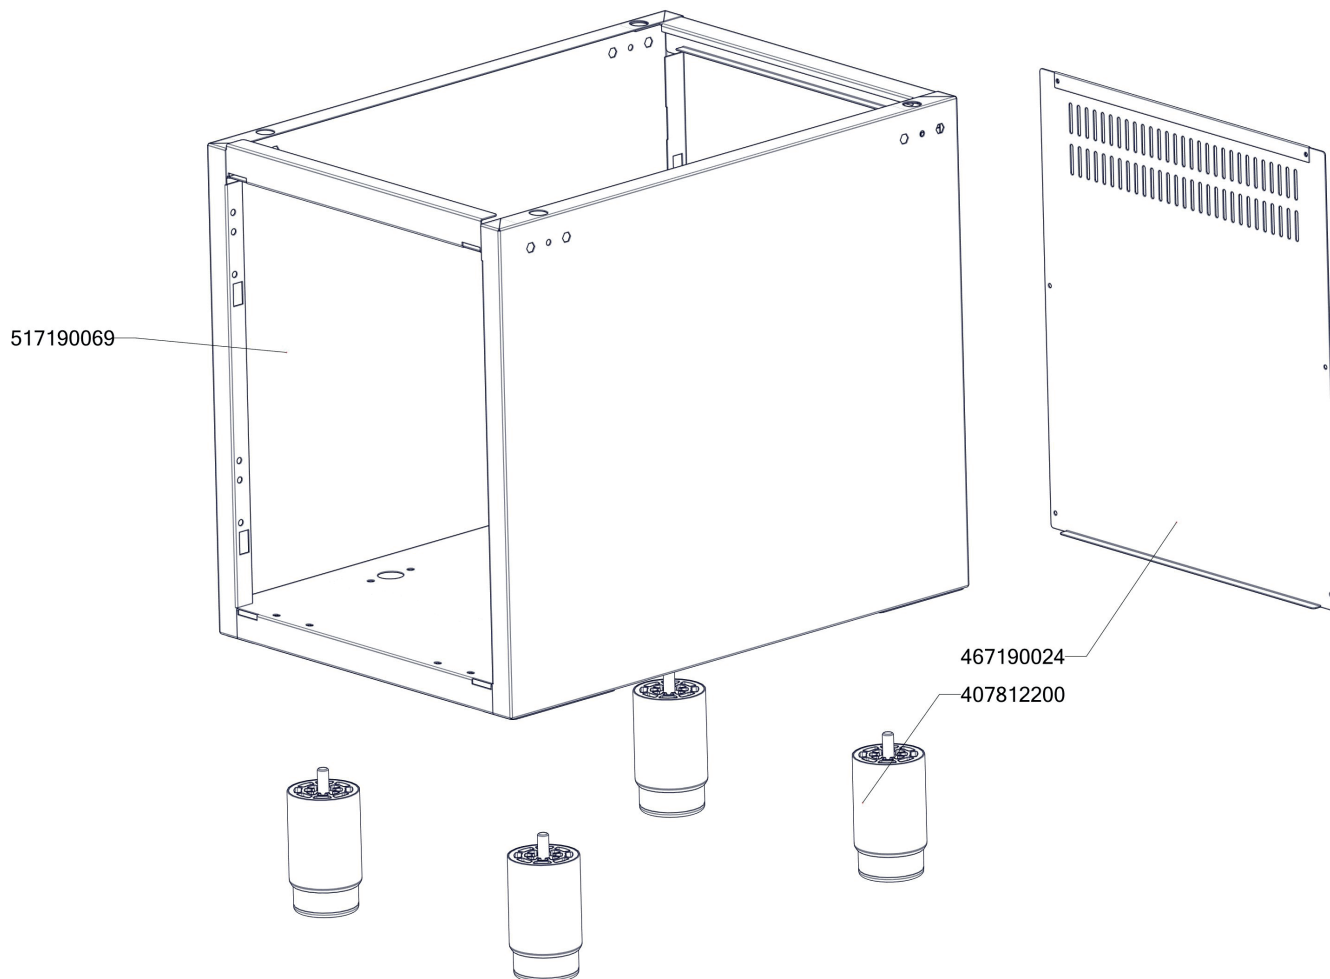

PP 70/40
2019_02

PP 70/04 ND-A
2019_02

P 70/40
2019_02

PP 70/40
2019_02

Item number	Item description
408700101	Rošt komínku L700 - posmaltovaný
408730815	GN-1/1-150 výroba
407812200	Noha stavitelná nerez + nerez noha
457500210	PT9621 - podložka
457410018	PP9418 - Podložka vymežovací výsuv
457410002	PP9402 - výztuha přední
457410003	PP9403 - výztuha desky
457410014	PP9414 - spojovací díl
467220099	PP70099- Boční kryt levý RF700
467220100	PP70100- Boční kryt pravý RF700
467220101	PP70101- lišta výsuvu 70/04
467190024	P70024 - záda podstavby
467220102	PP70102- zadní kryt spodni 70/04
457410003	PP9403 - výztuha desky
507009408	polotovar PP 9408 zásuvky komplet
517220130	polotovar PP70130 - pracovní deska PP-70/04 RF lepená
517110272	polotovar FT70272 - zadní panel
517190069	polotovar P70069 - korpus