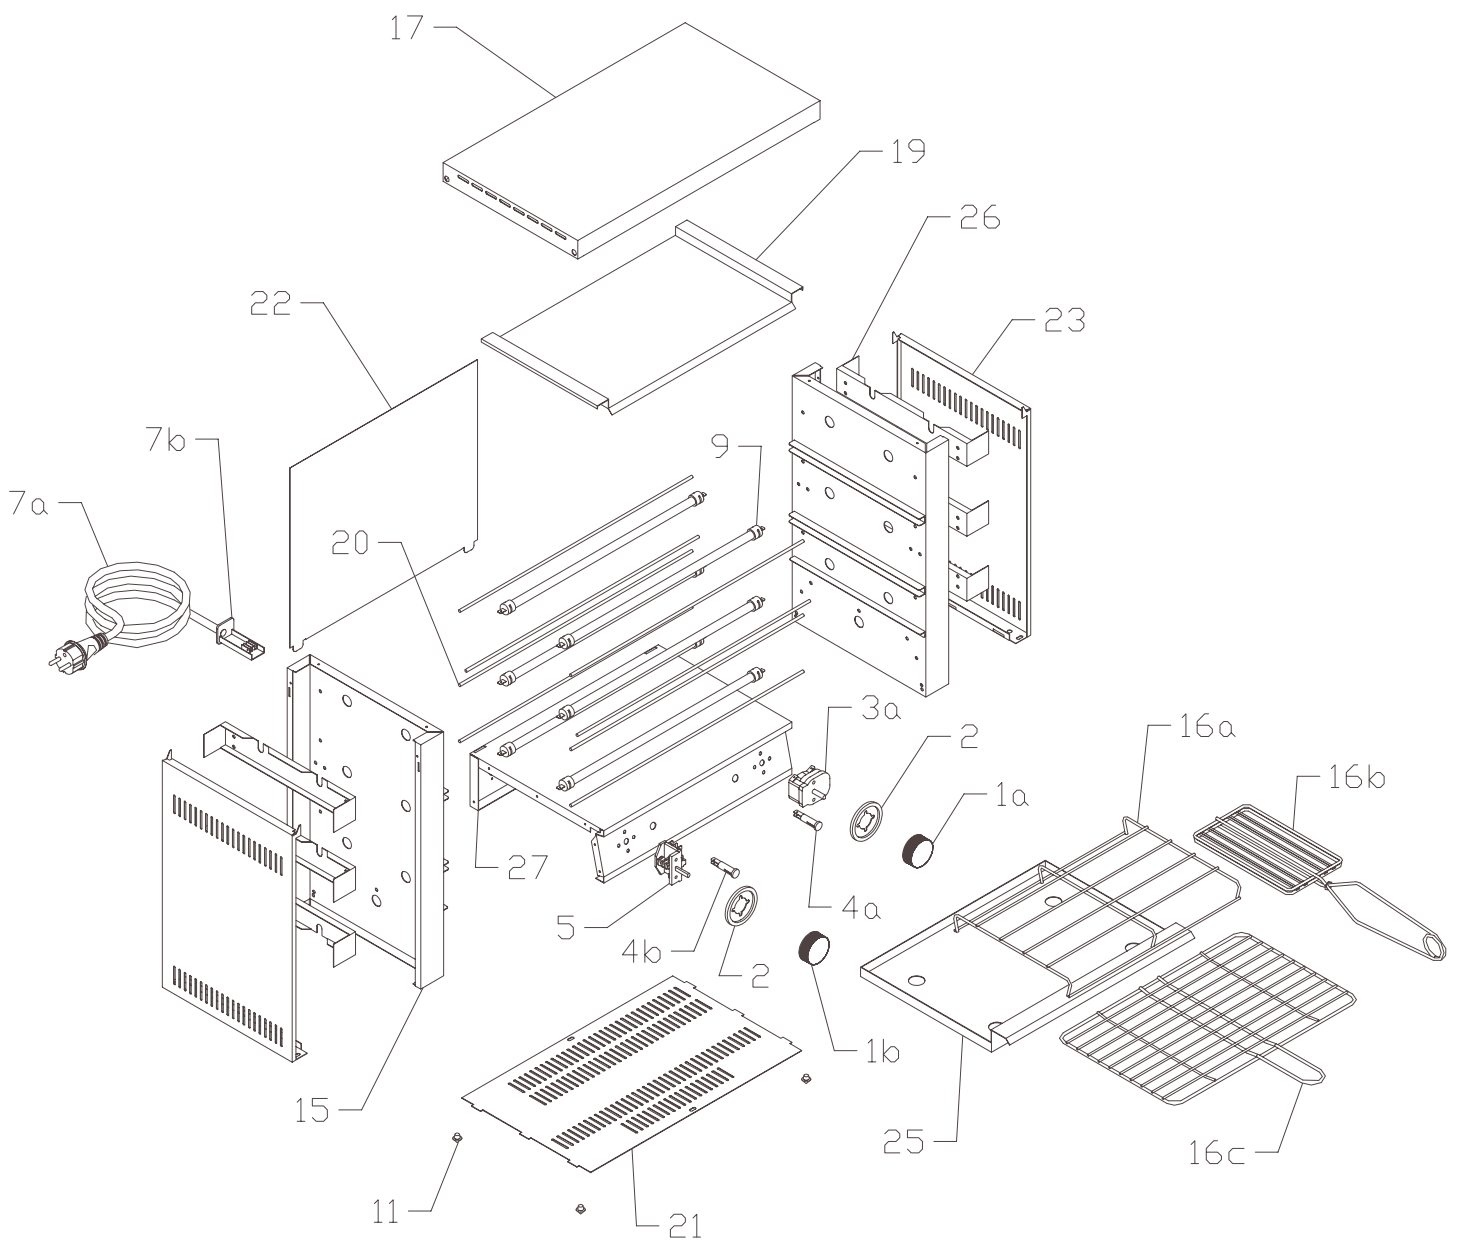

TO 920 GH, TO 930 GH, TO 940 GH, TO 960 GH
od 10-2012

**TO 920 GH, TO 930 GH, TO 940 GH, TO 960 GH
od 10-2012**

TO 920 GH	
Pozice	Kód
1a	402590750
1b	402590700
2	402595000
3a	401550000
4a	401515100
4b	401515200
5	401505000
6	-----
7a	402010500
7b	402085500
8	-----
9	401023400
10	-----
11	407810100
12	-----
13	-----
14	-----
15	501600050
16a	408012000
16b	408012003
16c	408012001
17	501600080
18	-----
19	451600115
20	501600150
21	451600100
22	451600040
23	451600070
24	-----
25	451600110
26	451600030
27	451600120

TO 930 GH	
Pozice	Kód
1a	402590750
1b	402590700
2	402595000
3a	401550000
4a	401515100
4b	401515200
5	401505000
6	-----
7a	402010500
7b	402085500
8	-----
9	401023500
10	-----
11	407810100
12	-----
13	-----
14	-----
15	501600050
16a	408012010
16b	408012003
16c	408012011
17	501600180
18	-----
19	451600175
20	501600200
21	451600160
22	451600050
23	451600070
24	-----
25	451600170
26	451600030
27	451600140

TO 940 GH	
Pozice	Kód
1a	402590750
1b	402590900
2	402595000
3a	401550000
4a	401515100
4b	401515200
5	401505000
6	-----
7a	402010500
7b	402085500
8	-----
9	401023400
10	-----
11	407810100
12	-----
13	-----
14	-----
15	501600100
16a	408012000
16b	408012003
16c	408012001
17	501600080
18	-----
19	451600115
20	501600150
21	451600100
22	451600080
23	451600190
24	-----
25	451600110
26	451600030
27	451600120

TO 960 GH	
Pozice	Kód
1a	402590750
1b	402590900
2	402595000
3a	401550000
4a	401515100
4b	401515200
5	401505000
6	-----
7a	402010500
7b	402085500
8	-----
9	401023500
10	-----
11	407810100
12	-----
13	-----
14	-----
15	501600100
16a	408012010
16b	408012003
16c	408012011
17	501600180
18	-----
19	451600175
20	501600200
21	451600160
22	451600130
23	451600190
24	-----
25	451600170
26	451600030
27	451600140