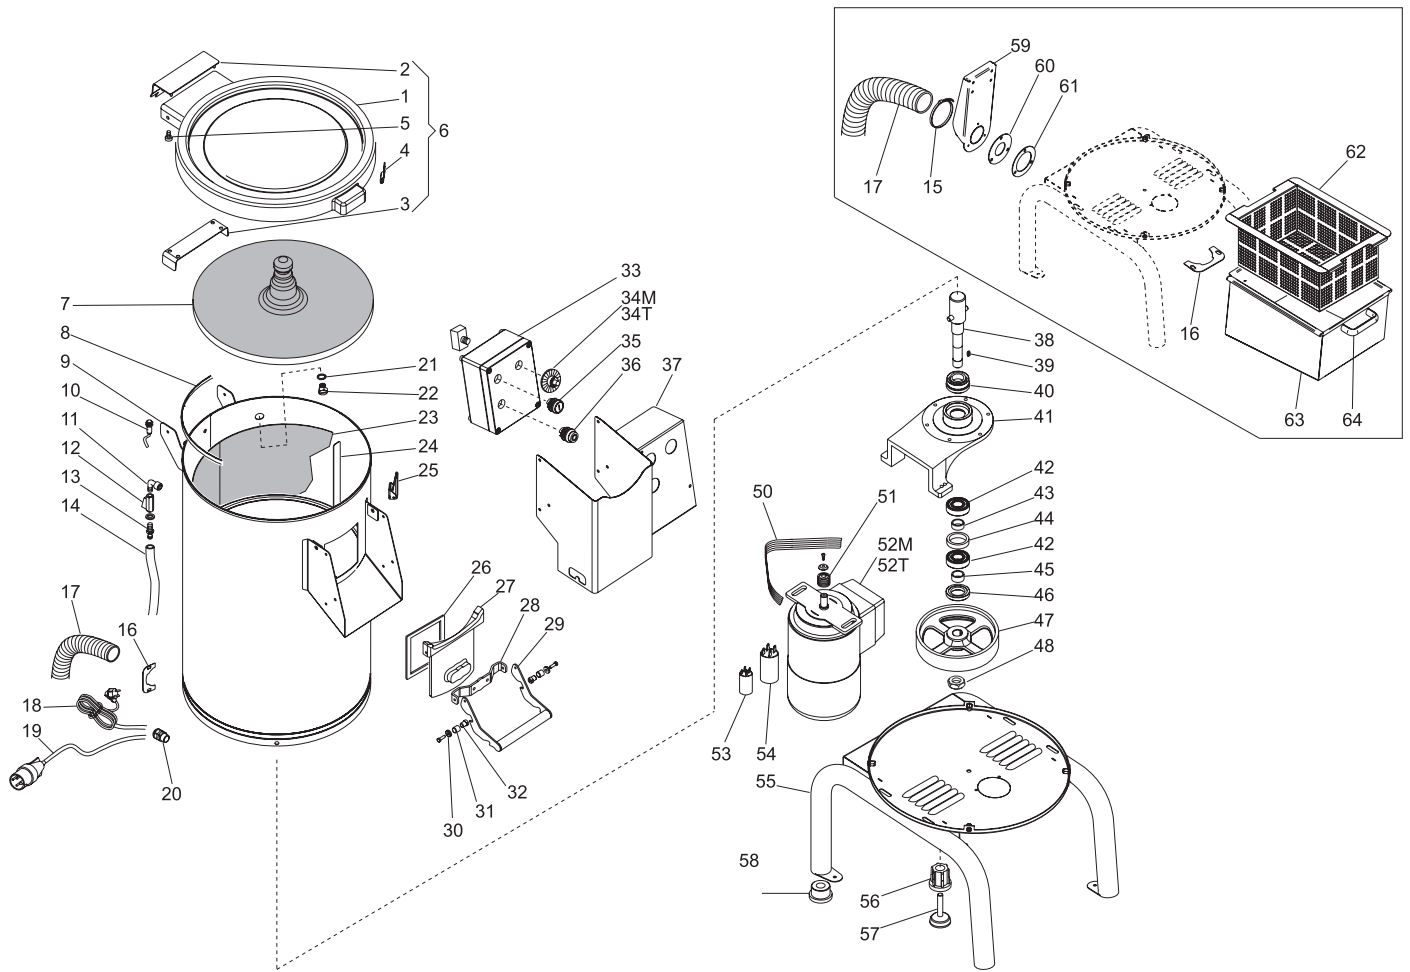

C/E PP 10
2017_05

C/E PP 10
2017_05

C/E PP 10		
Pozice	Kód	Název
1	23001542	PRŮHLEDNÉ VÍKO Z METAKRYLÁTU
2	85700605	DESKA Z NEREZOVÉ OCELI
3	85700600	PROTIDESKA Z NEREZOVÉ OCELI
4	85700610	HÁK Z NEREZOVÉ OCELI
5	20961010	VÁLCOVÝ MAGNET
6	85650040	CELÉ VÍKO
7	85650080	BRUSNÝ KOTOUČ
8	22601001N	TĚSNĚNÍ VE TVARU U
9	8PP100202	VÁLEC
10	20963001	MAGNETICKÝ SENZOR
11	20750112	KOLENO
12	20750250	KOHOUTEK
13	20750152	PŘÍPOJ TRUBICE
14	23002205	VSTUPNÍ TRUBICE
15	80720100	PÁSEK
16	8PP200013	UZÁVĚR PRŮCHODU TRUBICE
17	23002300	VYPOUŠTĚCÍ TRUBICE
18	21005365S	CELÝ KABEL 3G 1,5 JEDNOFÁZOVÝ (BEZ ZÁSTRČKY)
19	21005465	CELÝ KABEL 4G 1,5 TŘÍFÁZOVÝ
20	20861013	KABELOVÁ SVORKA
21	80710400	ZÁTKA VODNÍHO KOHOUTKU
22	20750002	KRUHOVÁ PODLOŽKA
23	22995008	BRUSNÉ PLÁTNO
24	8PP100008	LIŠTA
25	22564742	PÁKOVÝ UZÁVĚR
26	22600194	GUMOVÁ DESKA DVÍŘEK
27	8PP100250	DVÍŘKA
28	8PP100280	PŘIPOJENÍ RUKOJETI
29	8PP100209	RUKOJEŤ
30	8PP200037	KRUHOVÁ PODLOŽKAK VYZTUŽENÍ
31	87000009	OBJÍMKA Z NEREZOVÉ OCELI
32	8PP100221	ČEP K ZABLOKOVÁNÍ DVÍŘEK
33	21015525	ROZVODNÁ DESKA
34M	20800014	JEDNOFÁZOVÝ ČASOVAČ
34T	20800314	TŘÍFÁZOVÝ ČASOVAČ
35	20803396	TLAČÍTKO START
36	20803393	TLAČÍTKO STOP
37	8PP100204	POTRUBÍ K VÝSTUPU BRAMBOR
38	8PP100281	UNÁŠECÍ HŘÍDEL
39	20500146	JAZÝČEK