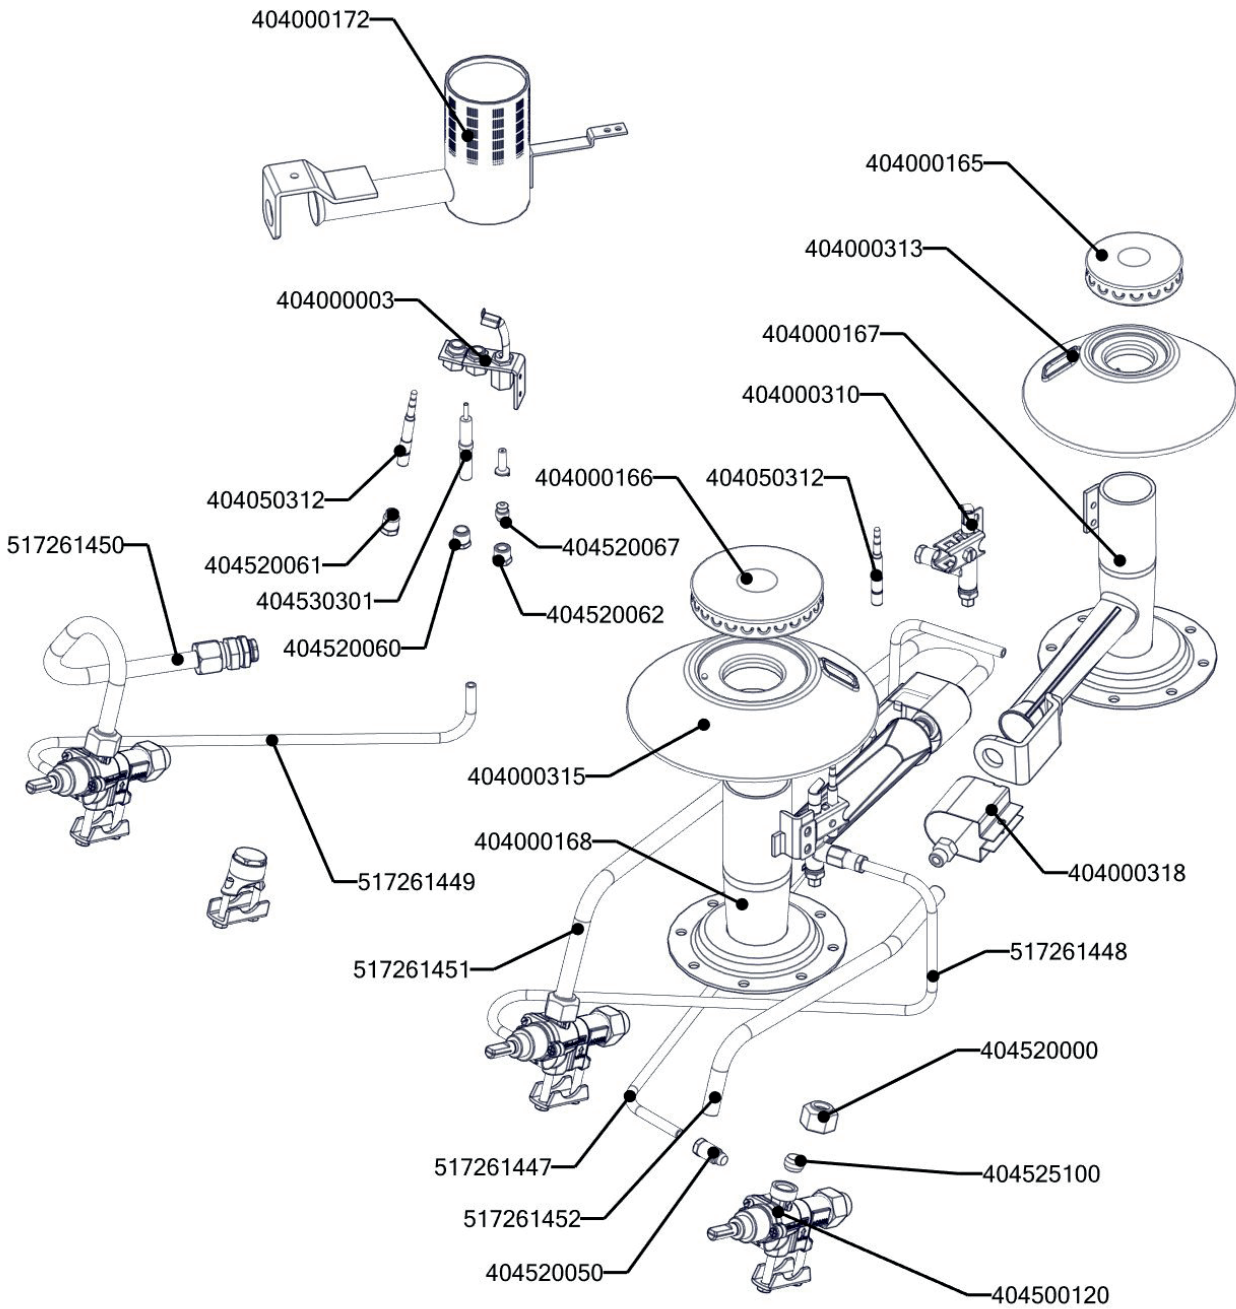

REDFOX 700
STPT 70_120 21 GE _ND_A
2022_05