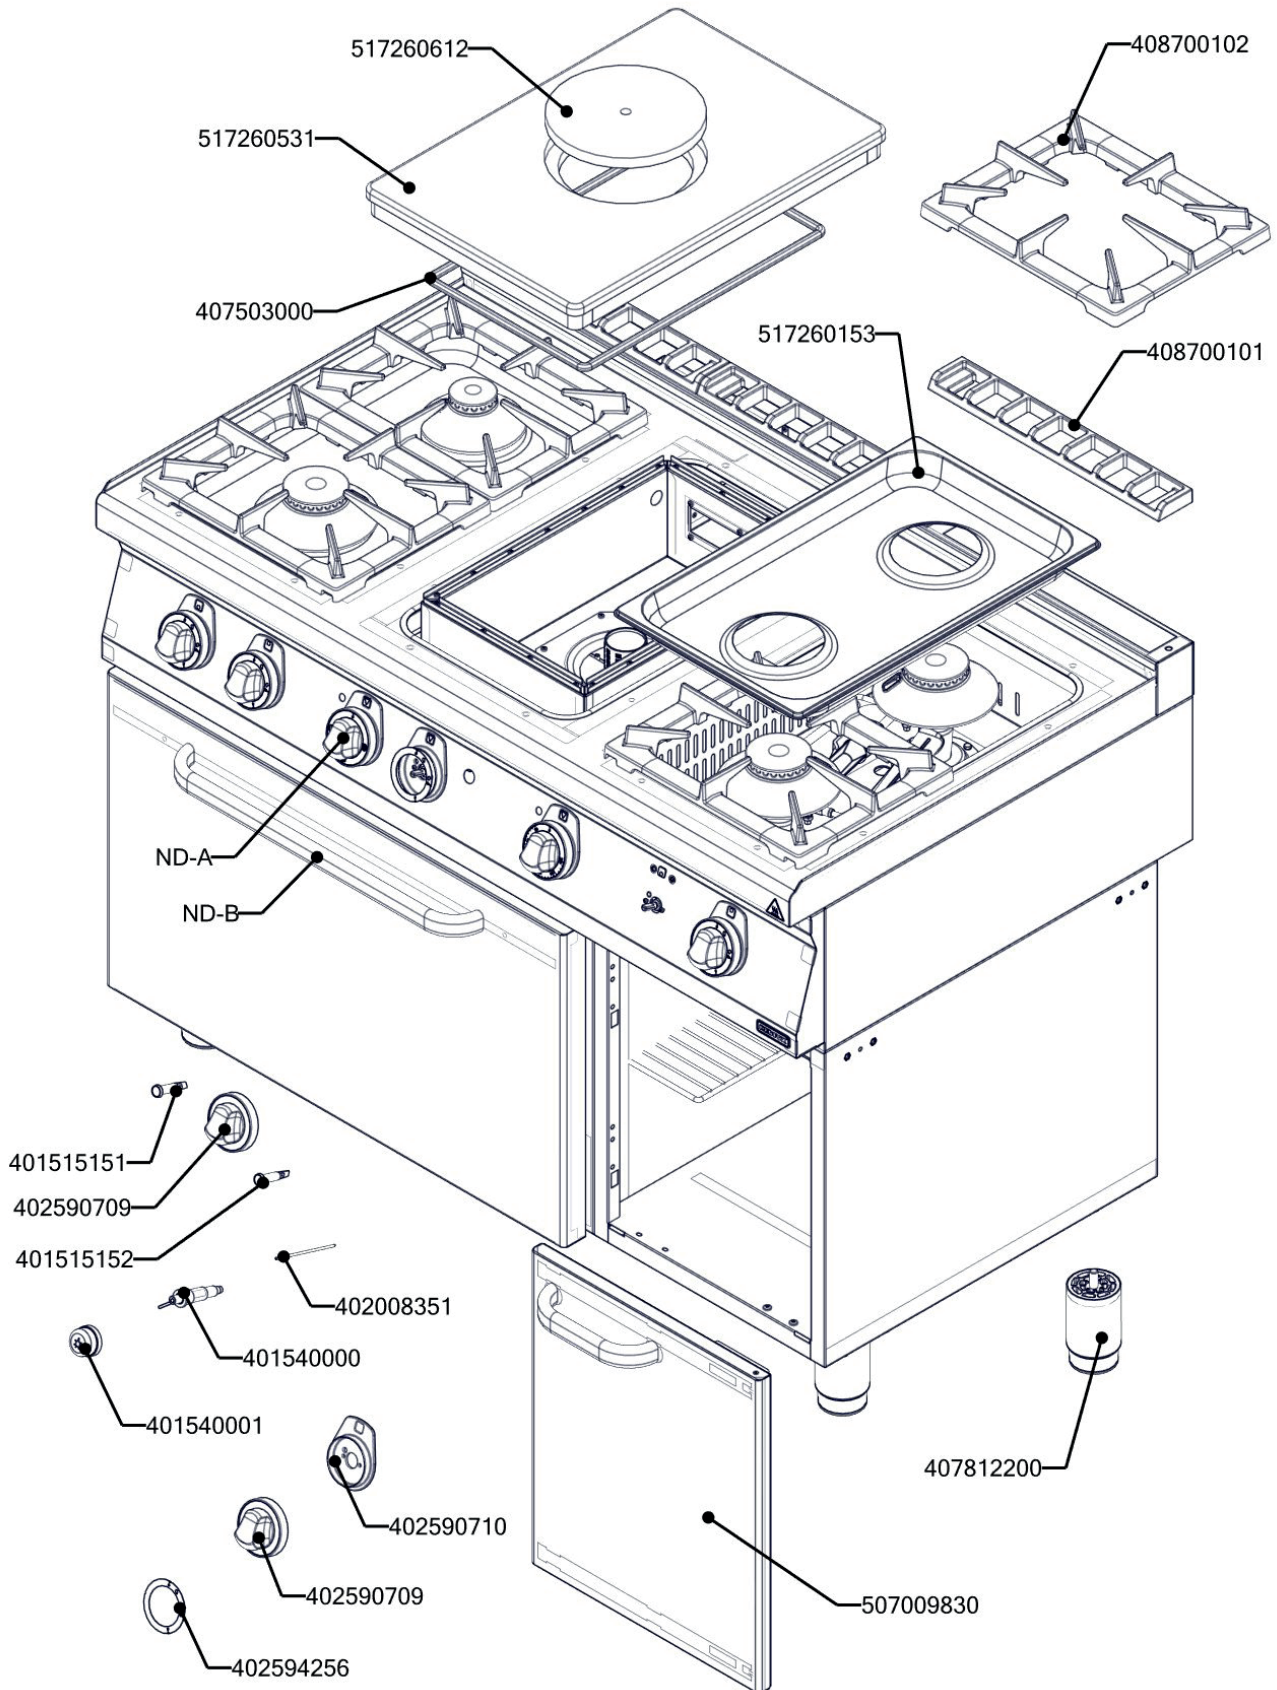

REDFOX 700  
 STPT 70\_120 21 GE \_1  
 2022\_05

REDFOX 700  
 STPT 70\_120 21 GE \_ND\_A  
 2022\_05

REDFOX 700  
STPT 70\_120 21 GE \_ND\_B  
2022\_05

REDFOX 700  
STPT 70\_120 21 G  
2022\_05

Kód	Název
402590709	Regulační knoflík RF-900 mat G
402590708	Regulační knoflík RF-900 mat E
402590710	Podložka regulačního knoflíku RF-900 mat
407812200	Noha stavitelná nerez + nerez noha
402594045	Samolepící značka - sporák REDFOX
402594046	Samolepící značka - šipka REDFOX
402594256	Samolep. etiketa se stupnicí SP-G L900 REDFOX
402594078	Samolep. etiketa plyn. trouba L700 REDFOX
TOGR21	Rošt nerezový GN 2/1
404510000	Ventil plynový 630 EUROSIT BR 8,90
404000160	Hořák SF 65 L 700 4.0 kW
404000310	Hořák CF-RM - pilotní hořák + tryska 24
404000318	Hořák CF-RM - regulace vzduchu
404000161	Hořák SF 85 L 700 8.5 kW
404000003	Hořáček pilotní L 700
404000172	Hořák pro STP-700
404000169	Hořák pro troubu 2/1 L 700
404000170	Hořák pro troubu L 700 - difusor
404520067	Soudek 6mm pro trysku č. 10
404520065	Soudek 12 mm
404520200	Kolíčko trysky FT-G
404500120	Kohout plynový - se svorkou + pilot
404520000	Matka převlečná kohoutu FT-G prům. 10 mm
407503000	Těsnící šňůra BR
404525100	Těsnící kroužek kohoutu FT-G prům.10 mm
404520062	Šroubení k soudku BR 120
404520060	Šroubení svíčka BR 120
404520050	Šroubení 6 mm BR-G
404520064	Šroubení k soudku 10 mm
404520055	Šroubení k soudku 12 mm
404520061	Šroubení na termočlánek BR 120
404050311	Termočlánek 1500mm M9x1
404050312	Termočlánek 600mm M9x1 (L700)
404530301	Svíčka zapalovací L 700
401540000	Piezozapalovač
401540001	Krytka piezozapalovače
402008351	Kabel zapalovací vysokonapěťový R2,2-L500-R2,2
402008350	Kabel zapalovací vysokonapěťový R2,2-L1400-R2,2
408700102	Rošt SPG L700 - smaltovaný
408700101	Rošt komínku L700 - posmaltovaný
408790317	Pant trouby CF - kladka