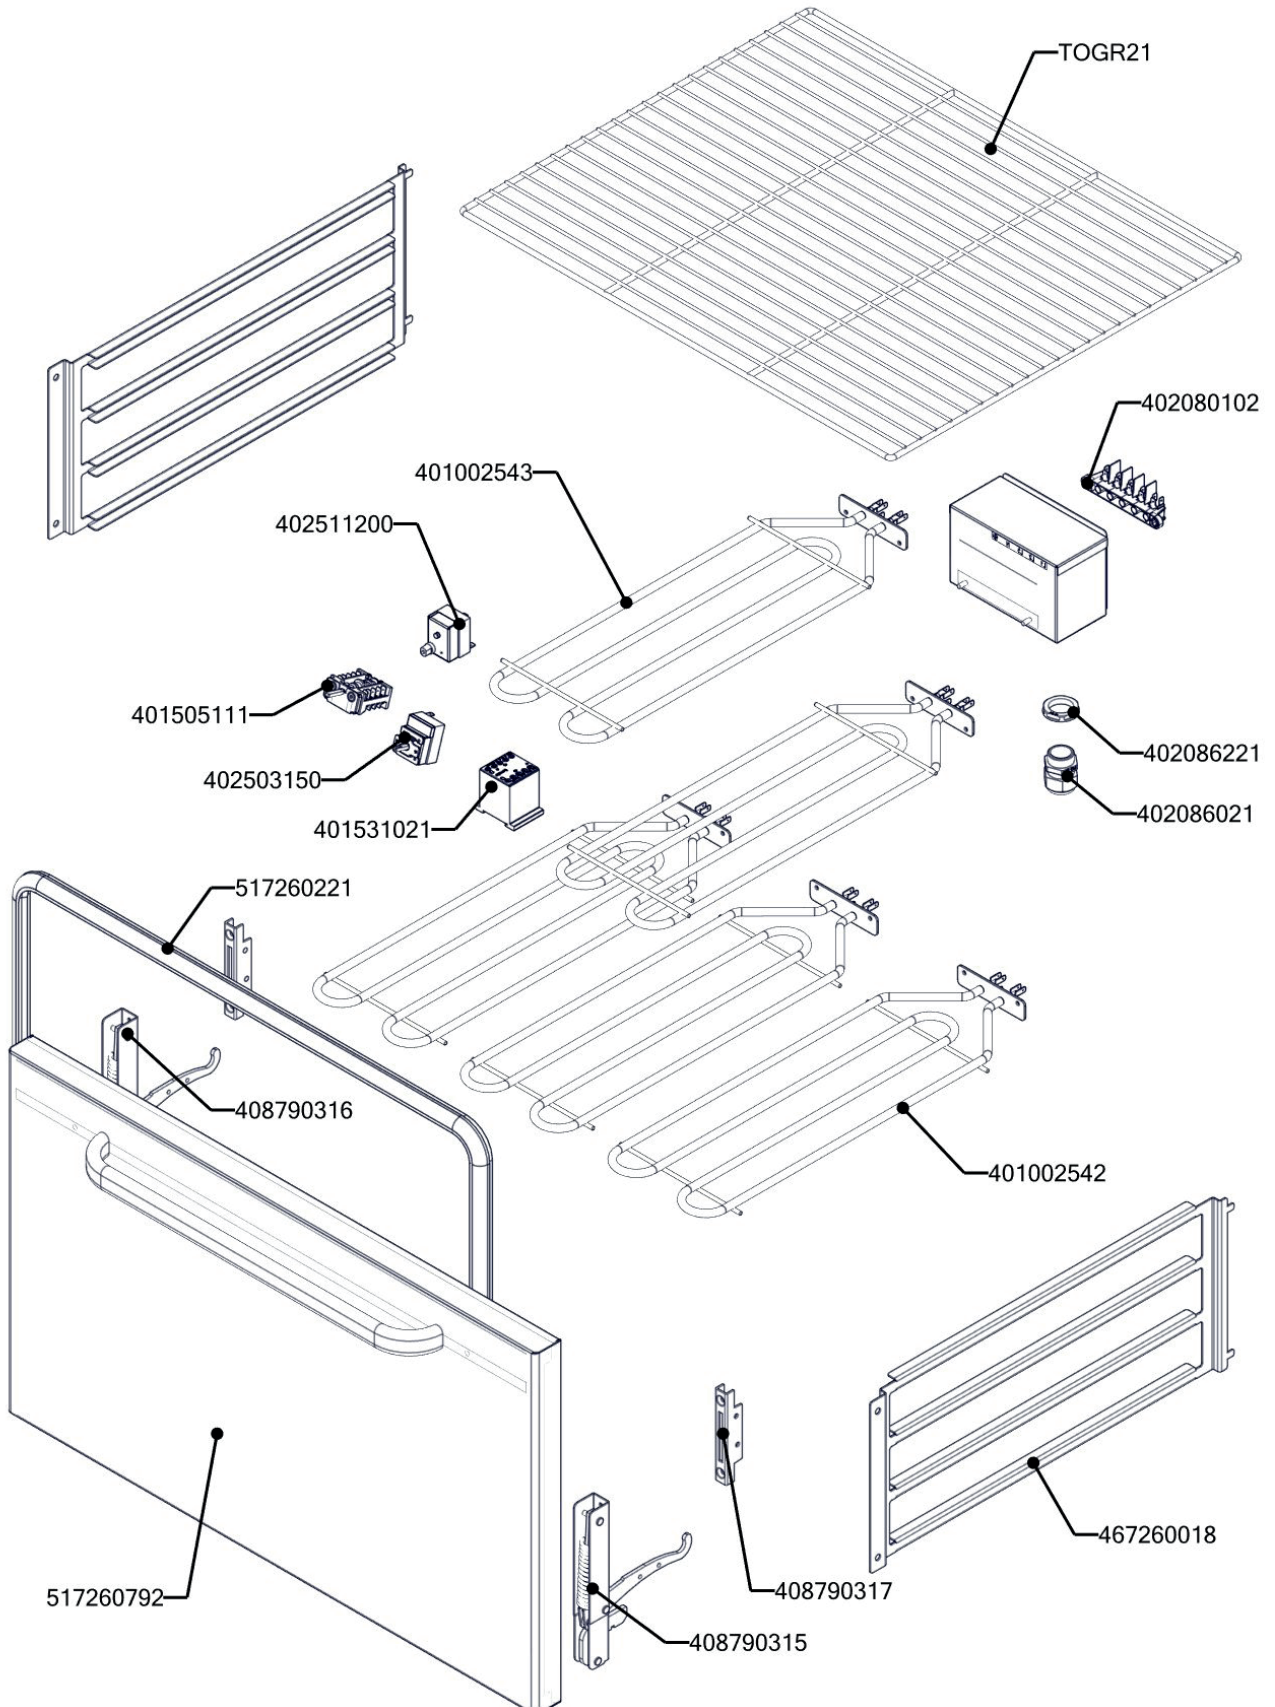

REDFOX 700  
 STPT 70\_120 21 GE \_1  
 2022\_05

REDFOX 700  
 STPT 70\_120 21 GE \_ND\_A  
 2022\_05

REDFOX 700  
STPT 70\_120 21 GE \_ND\_B  
2022\_05

REDFOX 700  
STPT 70\_120 21 G  
2022\_05

Kód	Název
402590709	Regulační knoflík RF-900 mat G
402590708	Regulační knoflík RF-900 mat E
402590710	Podložka regulačního knoflíku RF-900 mat
407812200	Noha stavitelná nerez + nerez noha
402594045	Samolepící značka - sporák REDFOX
402594046	Samolepící značka - šipka REDFOX
402594256	Samolep. etiketa se stupnicí SP-G L900 REDFOX
402594078	Samolep. etiketa plyn. trouba L700 REDFOX
TOGR21	Rošt nerezový GN 2/1
404510000	Ventil plynový 630 EUROSIT BR 8,90
404000160	Hořák SF 65 L 700 4.0 kW
404000310	Hořák CF-RM - pilotní hořák + tryska 24
404000318	Hořák CF-RM - regulace vzduchu
404000161	Hořák SF 85 L 700 8.5 kW
404000003	Hořáček pilotní L 700
404000172	Hořák pro STP-700
404000169	Hořák pro troubu 2/1 L 700
404000170	Hořák pro troubu L 700 - difusor
404520067	Soudek 6mm pro trysku č. 10
404520065	Soudek 12 mm
404520200	Kolíčko trysky FT-G
404500120	Kohout plynový - se svorkou + pilot
404520000	Matka převlečná kohoutu FT-G prům. 10 mm
407503000	Těsnící šňůra BR
404525100	Těsnící kroužek kohoutu FT-G prům.10 mm
404520062	Šroubení k soudku BR 120
404520060	Šroubení svíčka BR 120
404520050	Šroubení 6 mm BR-G
404520064	Šroubení k soudku 10 mm
404520055	Šroubení k soudku 12 mm
404520061	Šroubení na termočlánek BR 120
404050311	Termočlánek 1500mm M9x1
404050312	Termočlánek 600mm M9x1 (L700)
404530301	Svíčka zapalovací L 700
401540000	Piezozapalovač
401540001	Krytka piezozapalovače
402008351	Kabel zapalovací vysokonapěťový R2,2-L500-R2,2
402008350	Kabel zapalovací vysokonapěťový R2,2-L1400-R2,2
408700102	Rošt SPG L700 - smaltovaný
408700101	Rošt komínku L700 - posmaltovaný
408790317	Pant trouby CF - kladka