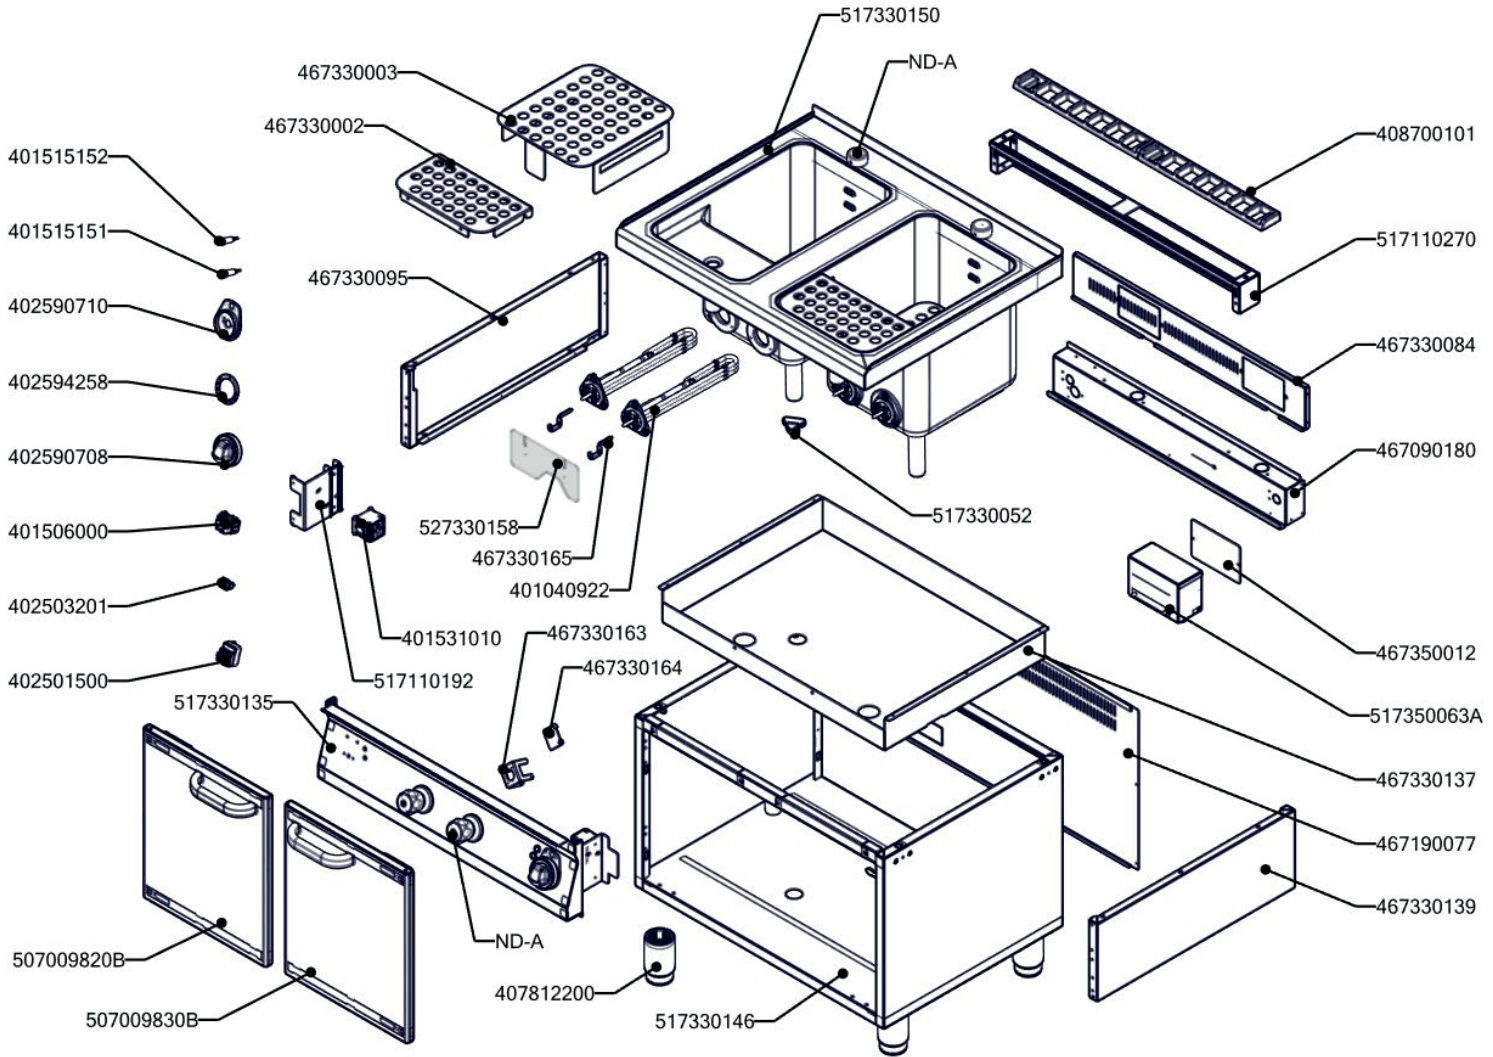

VT 70/80 E  
2019\_02

VT 70/80 E ND-A  
2019\_02

VT 70/80 E  
2019\_02

Item number	Item description
408700101	Rošt komínku L700 - posmaltovaný
409001300	Kohout výpust přímý 1"
409011300	Koleno 1" bronz
409011130	T-kus 1"
409081002	Těsnění ploché samolepící 10x2 mm
409085312	Stahovací páska 32-50
409085015	Hadice prům.32mm
409081212	Průchodka SR1701 pr. 45 černé měkčené PVC
408712151	Trubka výpustě VT 210x1" 2xzávit
409773370	Trubka 33,7 x 3,2 mm nerez
407812200	Noha stavitelná nerez + nerez noha
402590710	Podložka regulačního knoflíku RF-900 mat
402590708	Regulační knoflík RF-900 mat E
401515151	Kontrolka kulatá zelená LED L700
401515152	Kontrolka kulatá bílá LED L700
402501500	Termostat pracovní 30-110°C 1 fáz. FE
402503201	Spojka k termostatu pracovnímu 60-310°C BR
401506000	Vypínač otočný k termostatu 60 - 310°C BR
401040922	Topné těleso VT 70/x0 3000W/230V
401531010	Stykač 9A AC-3, 22 A AC-1
407870120	Úchyt stahovací pásky CBH Natur samolepící
407870110	Páska stahovací 2,5 x 100 mm
402070000	Bužírka izolační 12mm
402070214	Bužírka smršťovací černá 12,7/6,4mm
527330152	VT70152 - napouštění VT RF700
405000002	O - kroužek 28x2mm pro podložku napuštěcího VT L-700
409011203	Koleno MM 90 1/2", mosaz
409011131	T- kus s vnějš. závity G1/2 mosaz - L700
408712153	Trubka hadičník VT 40x1" 2xzávit
409773370	Trubka 33,7 x 3,2 mm nerez
409002207	Kohout sedlový nap. 1/2" - přímý s čtyřhranem plastový černý RF
402594258	Samolep. etiketa se stupnicí VT-E L900 REDFOX
402594046	Samolepící značka - šipka REDFOX
409085152	Hadice flexi nerez FF 1/2" x 1/2" 80cm
409085153	Hadice flexi nerez FF 1/2" x 1/2" 100cm
409085100	Hadice tlaková flexi 30cm 1/2"-1/2" vnitřní- vnitřní
527330158	VT70158 - plexi kryt těles VT RF700
467330095	VT70095 - bok modulu levý VT RF700
467330139	VT70139 - bok modulu pravý VT RF700
467330002	VT70002 Odkapová plocha VT 700
467330084	VT70084 - kryt zadní horní 80_RF
467350012	NM70012 Dvířka rozvaděče