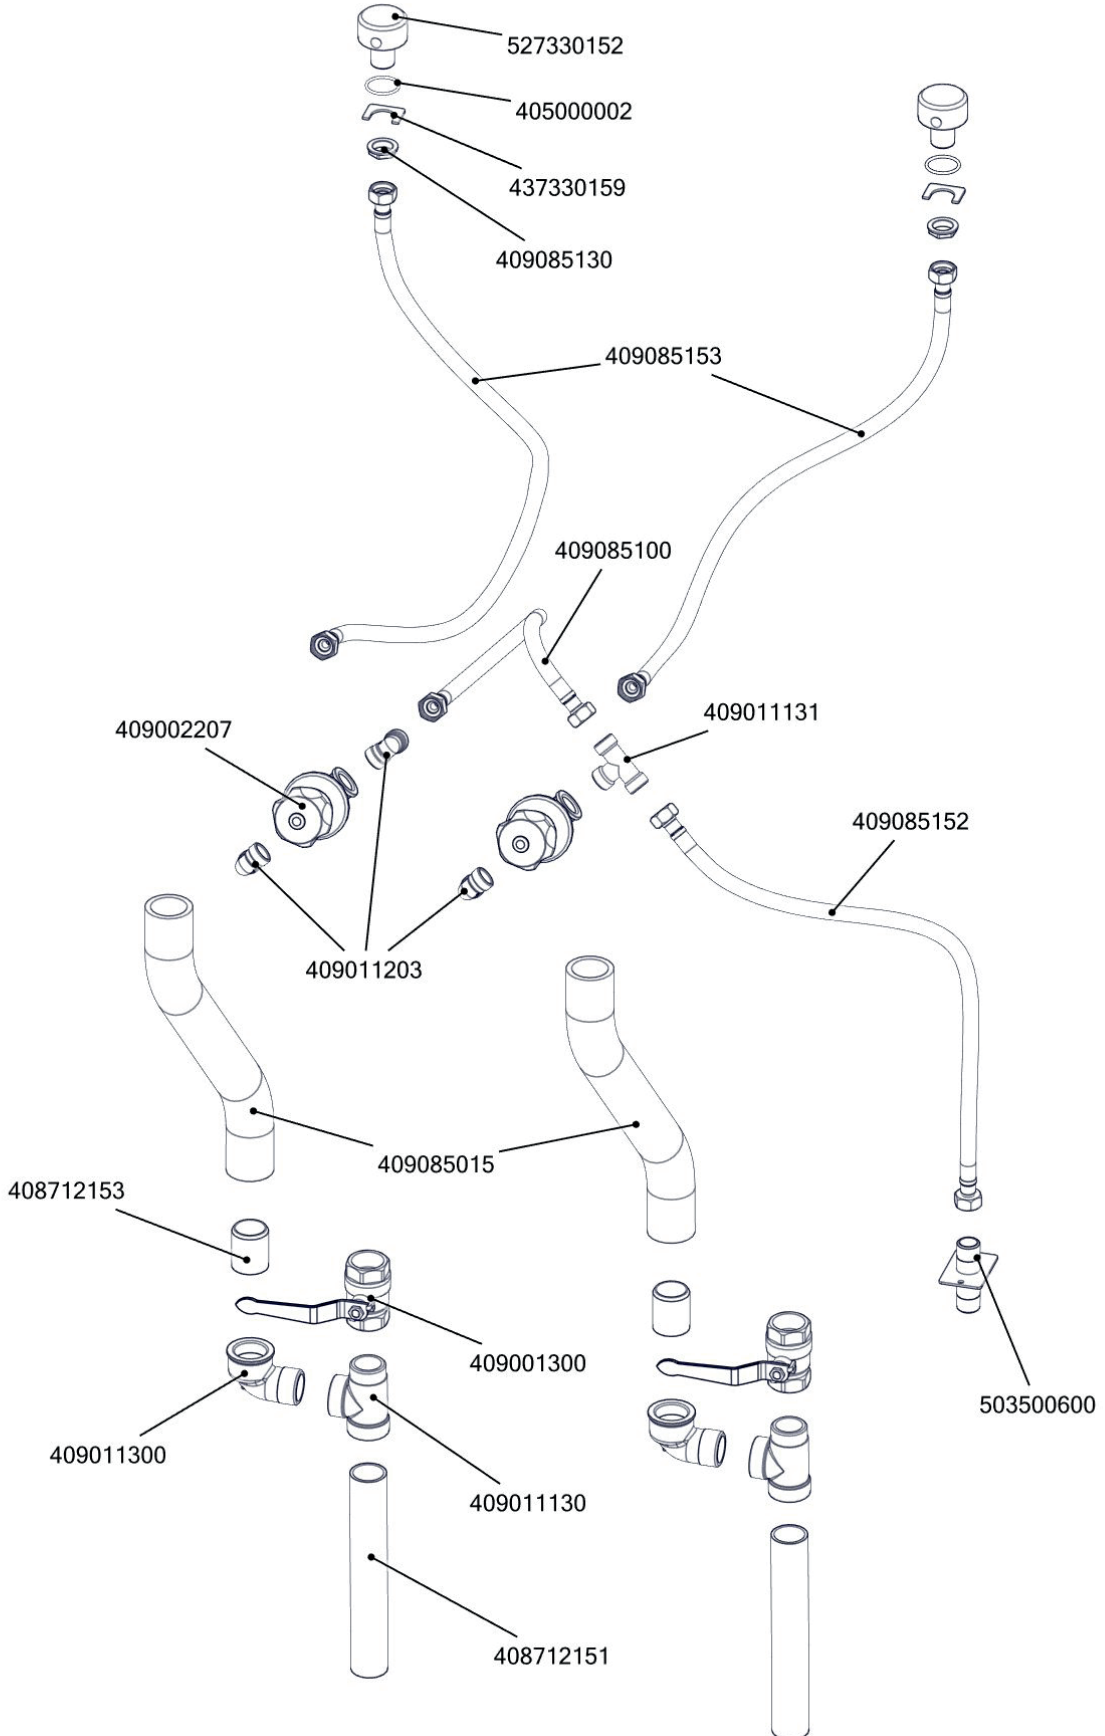

VT 70/80 E  
2019\_02

VT 70/80 E ND-A  
2019\_02

VT 70/80 E  
2019\_02

Item number	Item description
408700101	Rošt komínku L700 - posmaltovaný
409001300	Kohout výpust přímý 1"
409011300	Koleno 1" bronz
409011130	T-kus 1"
409081002	Těsnění ploché samolepící 10x2 mm
409085312	Stahovací páska 32-50
409085015	Hadice prům.32mm
409081212	Průchodka SR1701 pr. 45 černé měkčené PVC
408712151	Trubka výpustě VT 210x1" 2xzávit
409773370	Trubka 33,7 x 3,2 mm nerez
407812200	Noha stavitelná nerez + nerez noha
402590710	Podložka regulačního knoflíku RF-900 mat
402590708	Regulační knoflík RF-900 mat E
401515151	Kontrolka kulatá zelená LED L700
401515152	Kontrolka kulatá bílá LED L700
402501500	Termostat pracovní 30-110°C 1 fáz. FE
402503201	Spojka k termostatu pracovnímu 60-310°C BR
401506000	Vypínač otočný k termostatu 60 - 310°C BR
401040922	Topné těleso VT 70/x0 3000W/230V
401531010	Stykač 9A AC-3, 22 A AC-1
407870120	Úchyt stahovací pásky CBH Natur samolepící
407870110	Páska stahovací 2,5 x 100 mm
402070000	Bužírka izolační 12mm
402070214	Bužírka smršťovací černá 12,7/6,4mm
527330152	VT70152 - napouštění VT RF700
405000002	O - kroužek 28x2mm pro podložku napuštěcího VT L-700
409011203	Koleno MM 90 1/2", mosaz
409011131	T- kus s vnějš. závity G1/2 mosaz - L700
408712153	Trubka hadičník VT 40x1" 2xzávit
409773370	Trubka 33,7 x 3,2 mm nerez
409002207	Kohout sedlový nap. 1/2" - přímý s čtyřhranem plastový černý RF
402594258	Samolep. etiketa se stupnicí VT-E L900 REDFOX
402594046	Samolepící značka - šipka REDFOX
409085152	Hadice flexi nerez FF 1/2" x 1/2" 80cm
409085153	Hadice flexi nerez FF 1/2" x 1/2" 100cm
409085100	Hadice tlaková flexi 30cm 1/2"-1/2" vnitřní- vnitřní
527330158	VT70158 - plexi kryt těles VT RF700
467330095	VT70095 - bok modulu levý VT RF700
467330139	VT70139 - bok modulu pravý VT RF700
467330002	VT70002 Odkapová plocha VT 700
467330084	VT70084 - kryt zadní horní 80_RF
467350012	NM70012 Dvířka rozvaděče