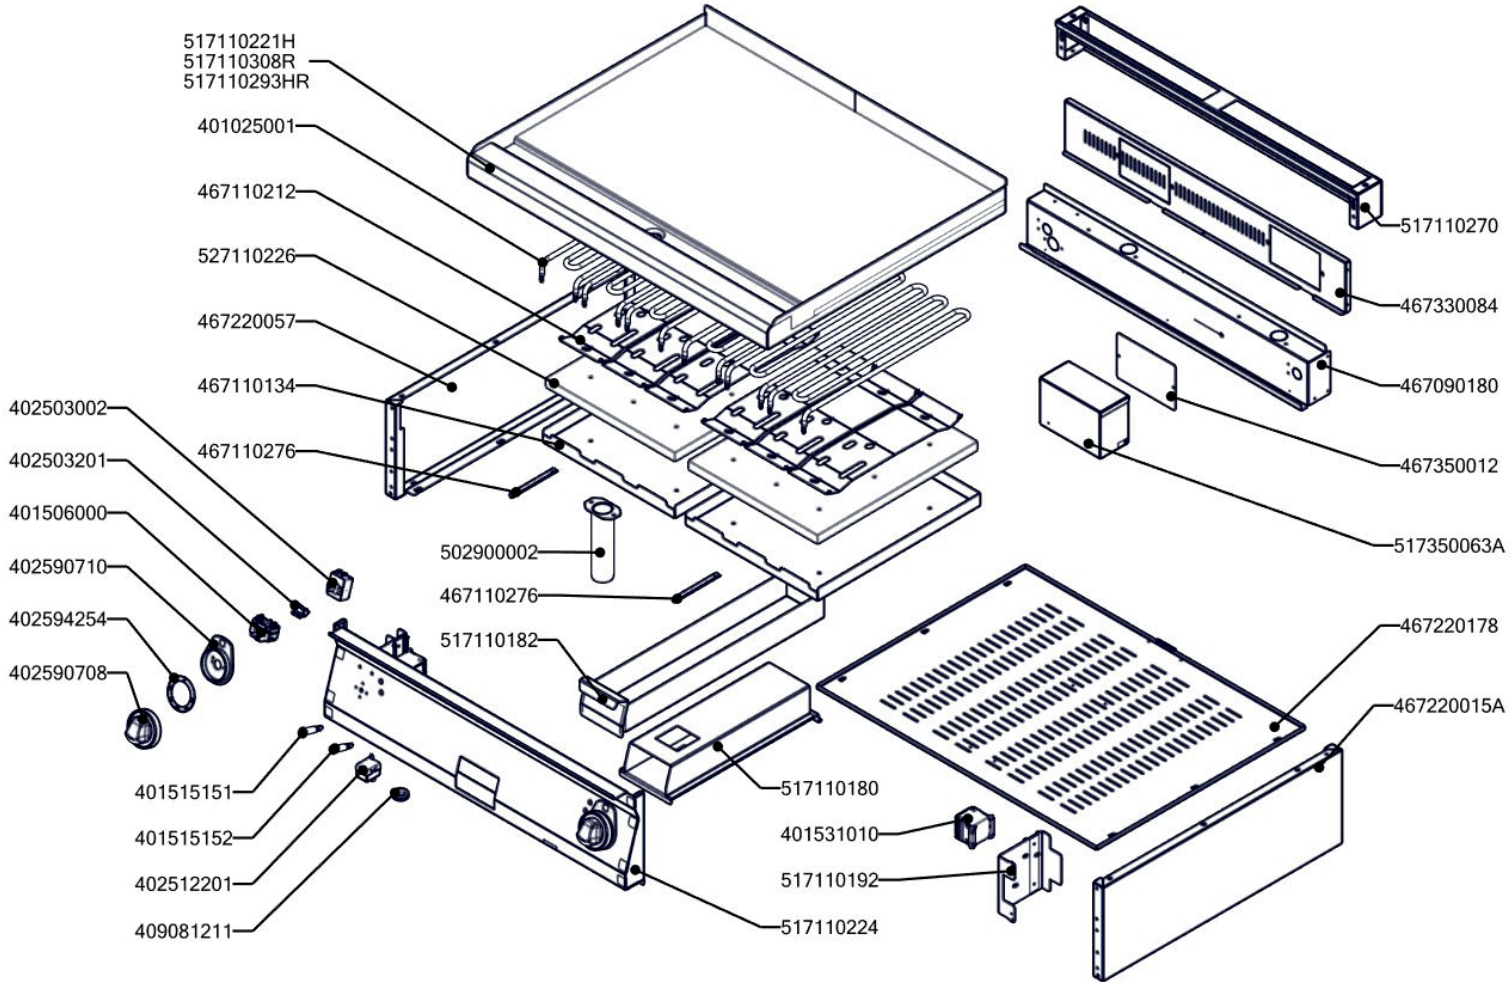

FTH 70/08 E  
2019\_02

FTH 70/08 E ND-A  
2019\_02

FTH 70/08 E  
2019\_02

Item number	Item description
402590710	Podložka regulačního knoflíku RF-900 mat
402590708	Regulační knoflík RF-900 mat E
401531010	Stykač 9A AC-3, 22 A AC-1
402512201	Termostat pojistný 360 °C Digicont
402594254	Samolep. etiketa se stupnicí FT-E L900 REDFOX
401515151	Kontrolka kulatá zelená LED L700
401515152	Kontrolka kulatá bílá LED L700
402503002	Termostat pracovní 50-300°C 1 fáze FT Digicont
402503201	Spojka k termostatu pracovnímu 60-310°C BR
401506000	Vypínač otočný k termostatu 60 - 310°C BR
401025001	Topné těleso FT linka 700, 1500W 230V
408700101	Rošt komínku L700 - posmaltovaný
467220015	PP70015 - bok modulu pravý
467220057	PP70057 - bok modulu levý
467220178	PP70178 - dno modulu 70/08 RF
467110212	FT70212 - držák těles FT-70/04 E
467110134	FT70134 - kryt izolace FT-70/04 E
467110225	FT70225 - držák čidla FT-70/04 E
467110218	FT70218 - kryt ostříku FT-70/08
467110276	FT70276 - příchytka kapiláry FTE RF 700
467330084	VT70084 - kryt zadní horní 80_RF
467090180	FE70180 - zadní výztuha 70/08 RF
467350012	NM70012 Dvířka rozvaděče
517110221	"polotovar FT70221 - vrchní deska FT-70/08 E - komplet"
517110270	polotovar FT70270 - zadní panel
502900002	polotovar FTRF 9002 kanálek svařený
517110182	polotovar FT70182 - šuplík FT-70/04 broušený
517110224	"polotovar FT70224 - přední panel FT-70/08 E - bodovaný"
517110192	polotovar FT70192 - držák stykače bodovaný
402080102	Svorkovnice 450 V / 41 A
407810500	Nožička-štelovací šroub M8x15 kulatá