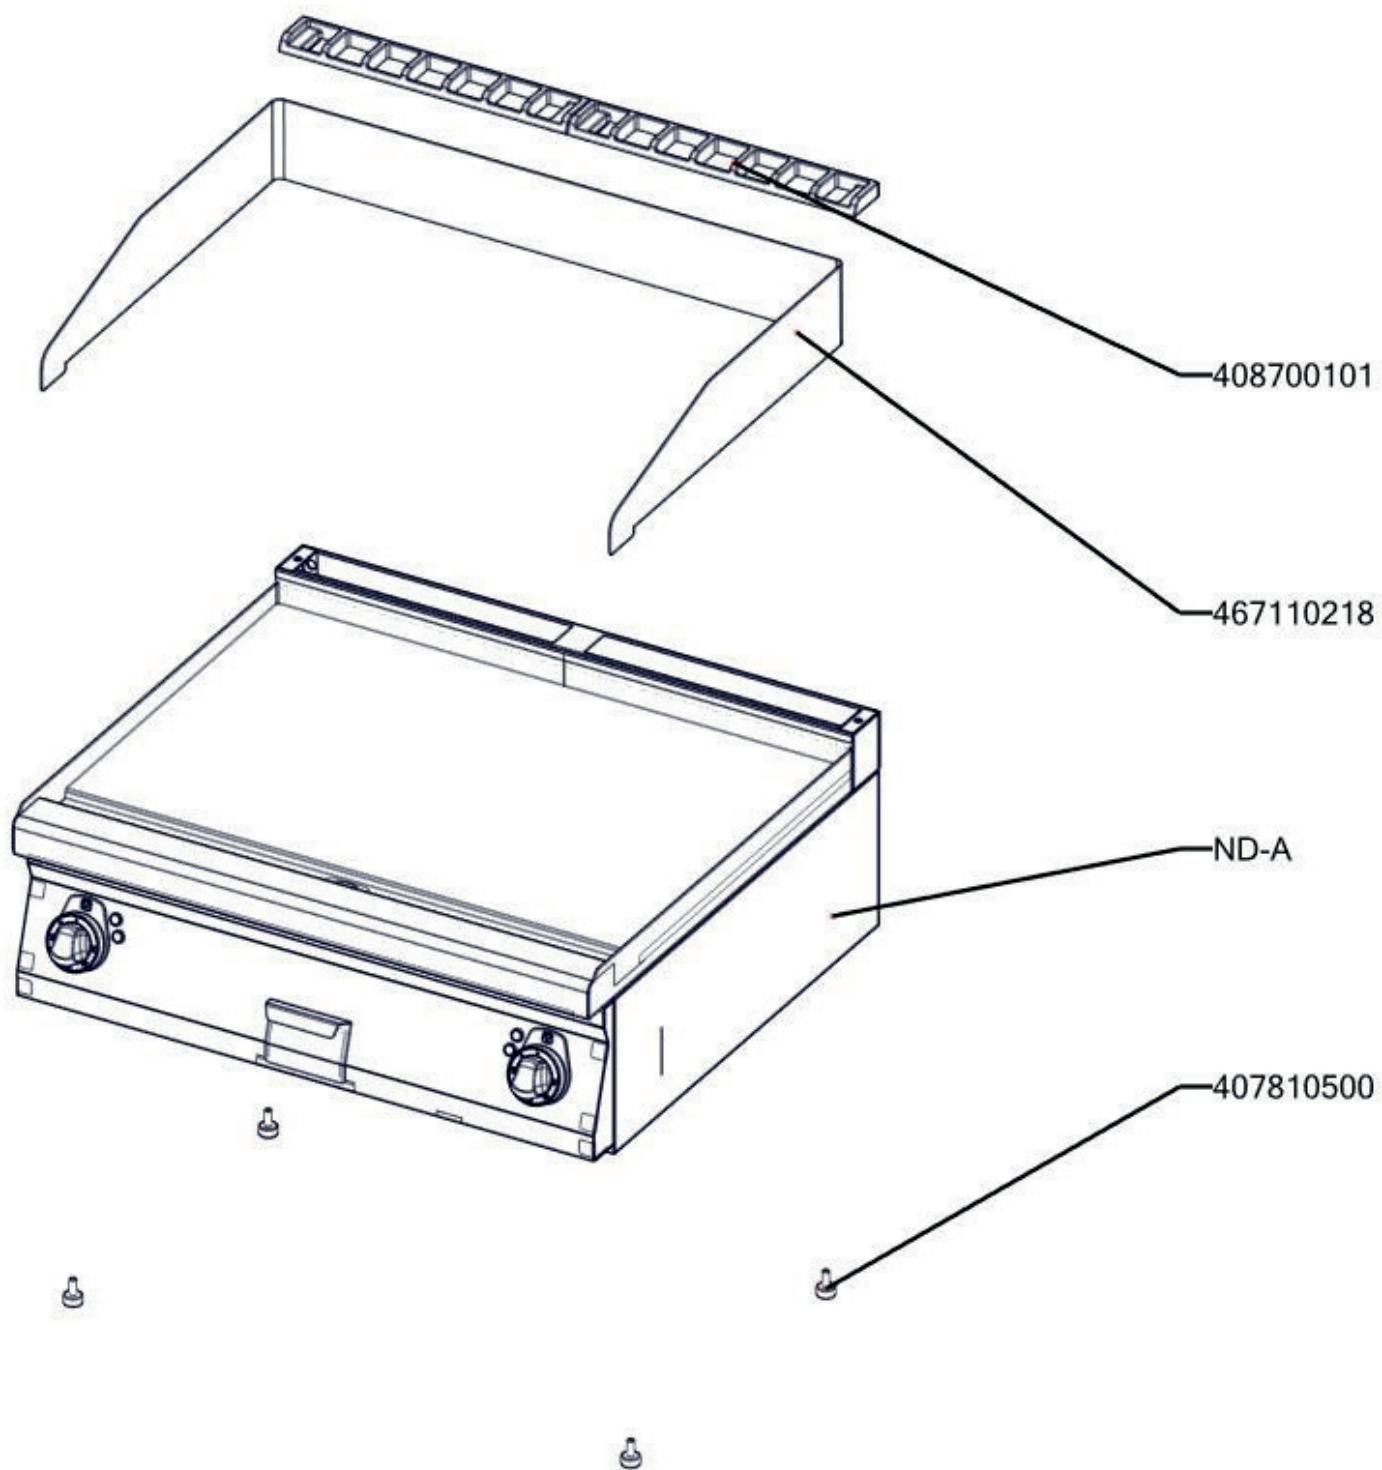

FTH 70/08 E  
2019\_02

FTH 70/08 E ND-A  
2019\_02

FTH 70/08 E  
2019\_02

Item number	Item description
402590710	Podložka regulačního knoflíku RF-900 mat
402590708	Regulační knoflík RF-900 mat E
401531010	Stykač 9A AC-3, 22 A AC-1
402512201	Termostat pojistný 360 °C Digicont
402594254	Samolep. etiketa se stupnicí FT-E L900 REDFOX
401515151	Kontrolka kulatá zelená LED L700
401515152	Kontrolka kulatá bílá LED L700
402503002	Termostat pracovní 50-300°C 1 fáze FT Digicont
402503201	Spojka k termostatu pracovnímu 60-310°C BR
401506000	Vypínač otočný k termostatu 60 - 310°C BR
401025001	Topné těleso FT linka 700, 1500W 230V
408700101	Rošt komínku L700 - posmaltovaný
467220015	PP70015 - bok modulu pravý
467220057	PP70057 - bok modulu levý
467220178	PP70178 - dno modulu 70/08 RF
467110212	FT70212 - držák těles FT-70/04 E
467110134	FT70134 - kryt izolace FT-70/04 E
467110225	FT70225 - držák čidla FT-70/04 E
467110218	FT70218 - kryt ostříku FT-70/08
467110276	FT70276 - příchytka kapiláry FTE RF 700
467330084	VT70084 - kryt zadní horní 80_RF
467090180	FE70180 - zadní výztuha 70/08 RF
467350012	NM70012 Dvířka rozvaděče
517110221	"polotovar FT70221 - vrchní deska FT-70/08 E - komplet"
517110270	polotovar FT70270 - zadní panel
502900002	polotovar FTRF 9002 kanálek svařený
517110182	polotovar FT70182 - šuplík FT-70/04 broušený
517110224	"polotovar FT70224 - přední panel FT-70/08 E - bodovaný"
517110192	polotovar FT70192 - držák stykače bodovaný
402080102	Svorkovnice 450 V / 41 A
407810500	Nožička-štelovací šroub M8x15 kulatá