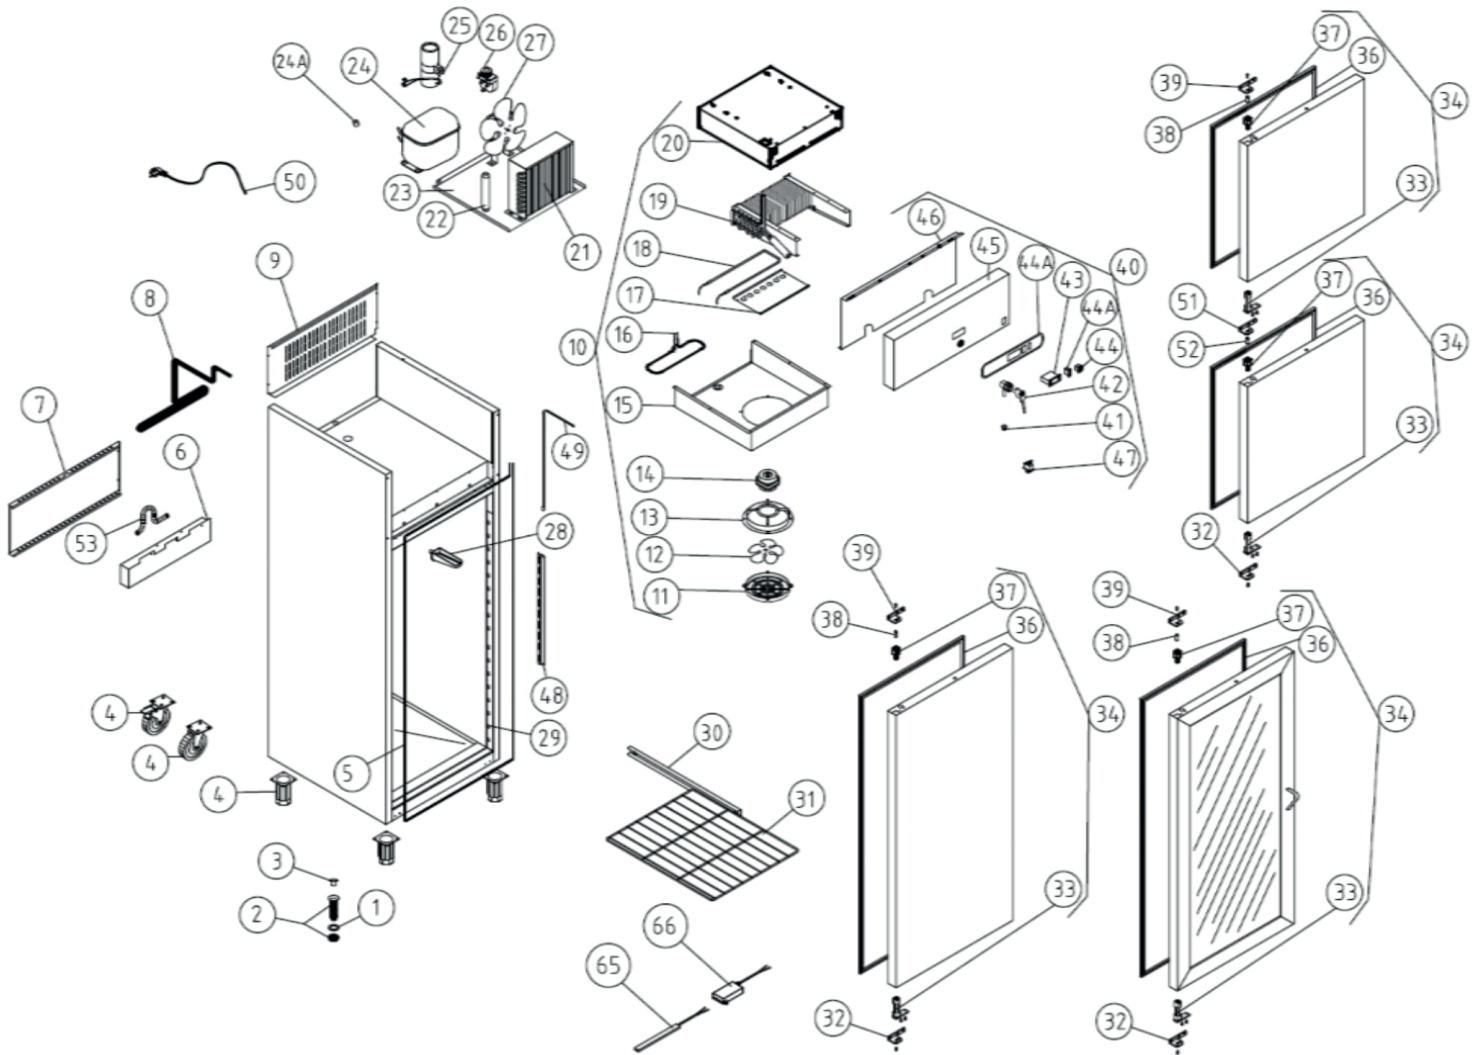

RT 700
2017_04

RT 700
2017_04

Pozice	Kód	Název	RT 700L	RT 700M
2	6003010062	VÝPUSTNÍ POTRUBÍ 1/2	1	1
3	6003010063	UCPÁVKA VÝPUSTI 1/2	1	1
4	6007050017	NASTAVITELNÁ NOŽIČKA	4	4
4	6033130003	KOLEČKO Ø100	2	2
4	6033130004	KOLEČKO Ø100 S BRZDOU	2	2
5	6021250009	RÁMOVÝ OHŘÍVAČ 20W		1
6	A109050018	VANA AUTOMATICKÉHO VÝPARNÍKU	1	1
6	A109050469	VANA AUTOMATICKÉHO VÝPARNÍKU	1	1
7	A109170041	KRYT AUTOMATICKÉHO VÝPARNÍKOVÉHO SYSTÉMU	1	1
7	A109170173	KRYT AUTOMATICKÉHO VÝPARNÍKOVÉHO SYSTÉMU	1	1
8	6021250073	TOPNÉ TĚLESO AUTOMATICKÉHO VÝPARNÍKU 80W	1	1
8	12121096	TOPNÉ TĚLESO AUTOMATICKÉHO VÝPARNÍKU	1	1
9	A109170027	ZADNÍ KRYT CHLADÍCÍ JEDNOTKY	1	1
9	A179050030	ZADNÍ KRYT CHLADÍCÍ JEDNOTKY	1	1
10	A17105P0018	KOMPLETNÍ KIT VÝPARNÍKU CHLADNIČKY	1	
10	A17105P0019	KOMPLETNÍ KIT VÝPARNÍKU MRAZNIČKY		1
11	6003010035	PLASTOVÝ KRYT VENTILÁTORU	1	
11	6027130004	KOVOVÝ KRYT VENTILÁTORU	1	1
12	12058694	LOPATKY VENTILÁTORU Ø200		1
13	12131156	PODPĚRA VENTILÁTORU	1	1
14	6021050001	VENTILÁTOR 5W S PODPĚROU A LOPATKAMI Ø172	1	
14	6021050066	VENTILÁTOR 5W S LOPATKAMI BEZ PODPĚRY	1	1
14	12135265	VENTILÁTOR 7W BEZ LOPATEK A BEZ PODPĚRY		1
15	A109050052	KRYT VÝPARNÍKU	1	
15	A109050184	KRYT VÝPARNÍKU		1
15	12132589	DOLNÍ KRYT VÝPARNÍKU	1	1
16	6021250005	OHŘEV VÝPUSTI 20W		1
17	12044961	PODPĚRA OHŘEVU	2	2
17	A109050206	PODPĚRA OHŘEVU		1
18	6021250019	TOPNÉ TĚLESO VÝPARNÍKU		1
19	6029010011	VÝPARNÍK CHLADNIČKY	1	
19	6029010165	VÝPARNÍK CHLADNIČKY FC71B RH	1	
19	6029010030	VÝPARNÍKU MRAZNIČKY		1
19	6029010174	VÝPARNÍKU MRAZNIČKY 6T4T		1
20	12074540	HORNÍ KRYT VÝPARNÍKU	1	1
21	6029020002	KONDENZÁTOR 9X2	1	
21	12121282	KONDENZÁTOR 8X2	1	
21	6029020005	KONDENZÁTOR 10X4		1
21	6029020054	KONDENZÁTOR STVF-100 S VENTILÁTOREM		1
22	6047010003	PLYNOVÝ FILTR 40GR	1	1
23	A109170133	PODSTAVA KOMPRESORU	1	1
23	12069996	PODSTAVA KOMPRESORU	1	1